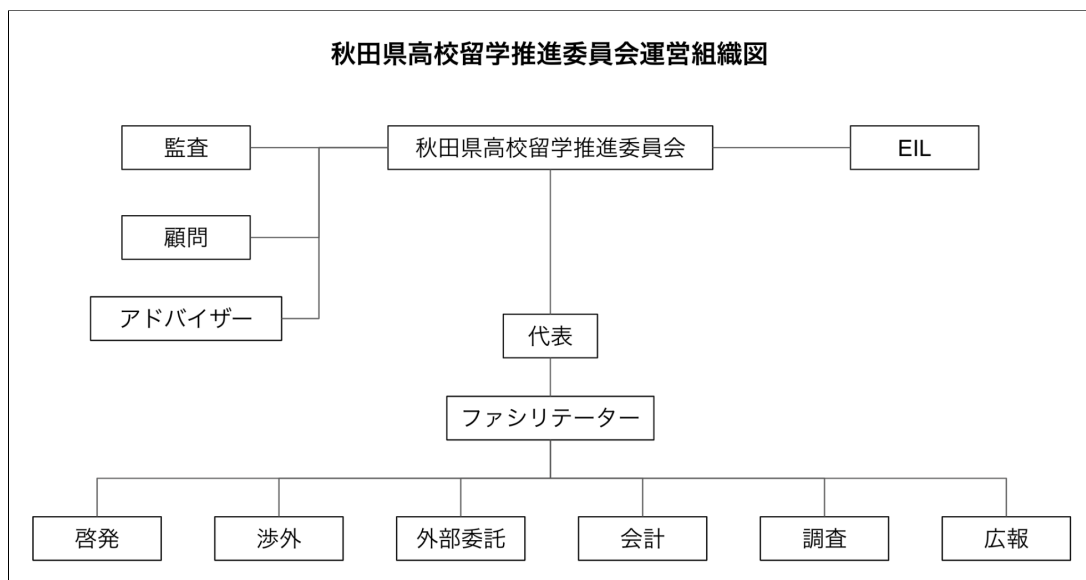

秋田県高校留学推進委員会

最終更新:2022年6月6日

※本書の内容は、随時更新しており、今後変更の可能性あることをご了承ください。

1. 概要

本組織は、秋田県における高校留学の推進のために、国際教養大学の学生を中心に設立されたものである。秋田県では、高校生対象の公的な長期留学の制度が存在しない等、高校留学に対するアクセスが充分でない。そのため、地域の学生が中心となり、未来の高校生により多くのチャンスを与えることで、広い価値観と柔軟な思考、大胆な行動力を養った秋田発のグローバル人材の育成に寄与する。

2. 活動内容

本組織の2つの活動の柱は、「留学啓発」と「全額助成の長期留学事業の設立及び運営」である。秋田県内においては、高校留学経験者、とりわけ長期留学経験者は非常に数が少ないため、多くの高校生は体験談を聞く等の情報を得る機会が十分でない。そこで、本組織は県教育委員会及び各高等学校と連携し、高校生の視野を広げ、グローバルな視点を持ってもらうきっかけ作りとして、留学啓発活動を行う。また、現在秋田県に存在しない長期留学の枠を、全額助成の形で提供する制度を創設する。独自調査の結果からも、家庭の経済事情が、高校留学の大きな障壁となっていることが判明したため、家庭の経済状況に関係なく、より多くの高校生が長期留学にチャレンジしやすい環境を、本組織は地域社会と連携して形成していく。

3. 組織図